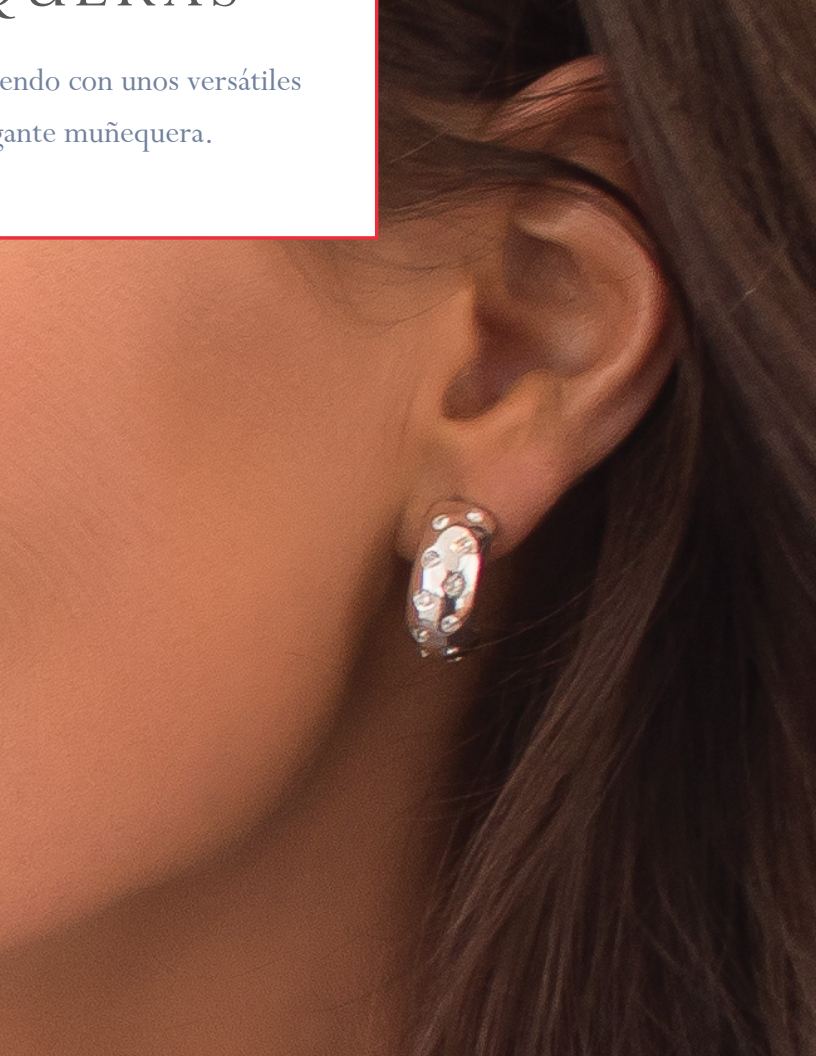

J. CADENA DE REEMPLAZO ESTÁNDAR PLATEADA
#MXCHSTA100ST
Cadena 18"

08.

ARETES & MUÑEQUERAS

Completa cualquier atuendo con unos versátiles aretes o una elegante muñequera.

*¿Prefieres el Plateado o
el Tono Oro Rosado?
Las Arracadas Ella también están
disponibles en estos tonos
(no mostradas).*